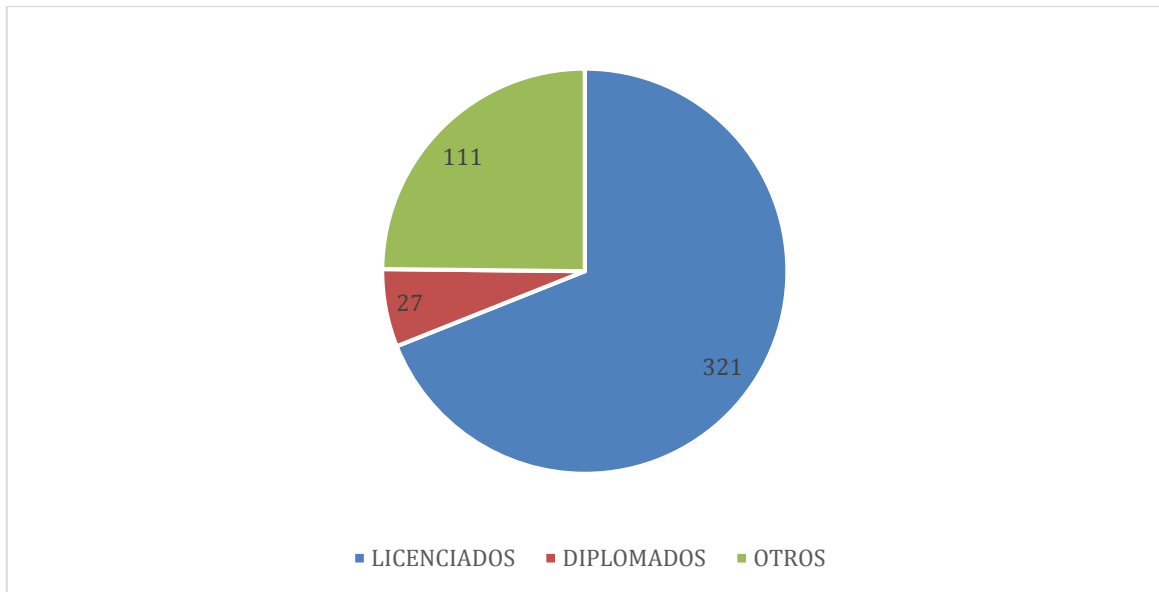

Laborales Total	64
Convenio único	62
Fuera de convenio	2

Titulaciones del personal del Consejo de Seguridad Nuclear a 31 de diciembre de 2016